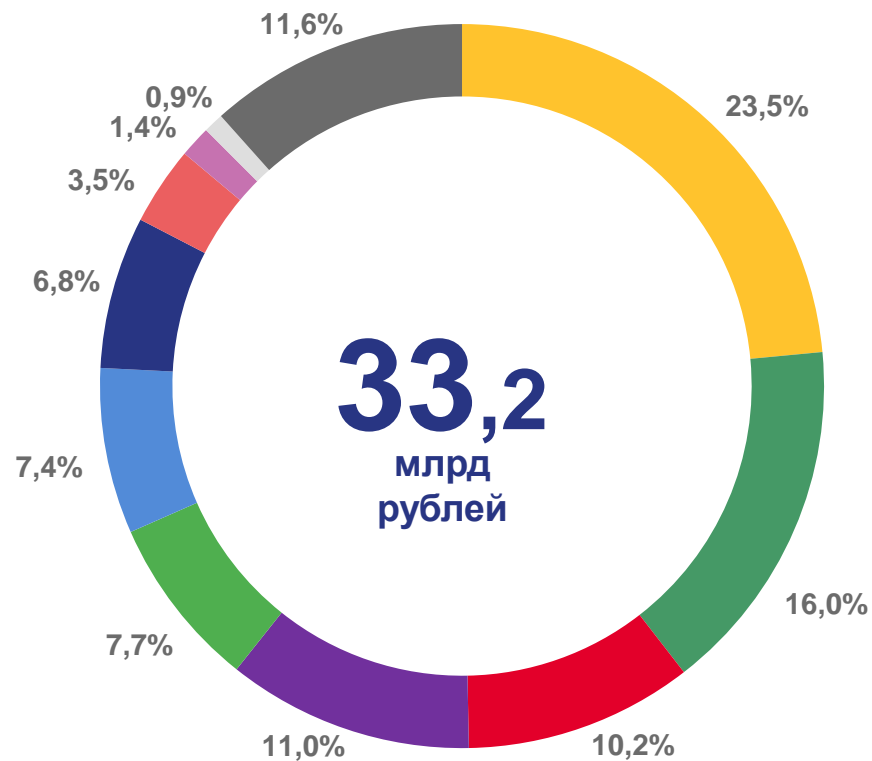

ПЛАТНЫЕ УСЛУГИ НАСЕЛЕНИЮ

ПРОЦЕНТОВ К ИТОГУ

2022 ГОД

январь-февраль

111,8%

Январь-февраль 2022
к январю-февралю 2021
(в сопоставимых ценах)

12,9 тыс. рублей

Платные услуги на душу населения